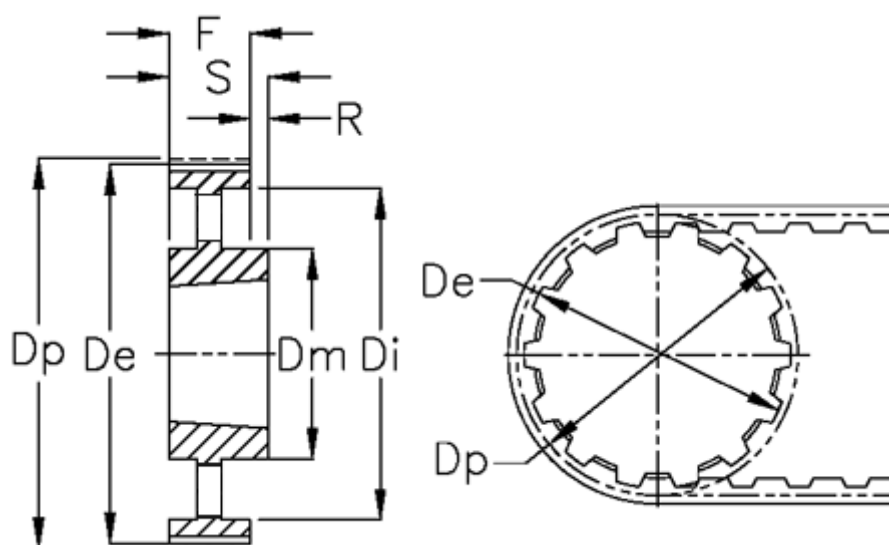

Varenummer: 604132144030  
Beskrivelse: Tandremskive for taperbøsning  
HTD 144 8M 30 TL 2517

## Mål

|             |          |           |       |
|-------------|----------|-----------|-------|
| Bredde      | = 30     | r         | = 7   |
| De          | = 365.32 | S         | = 45  |
| Di          | = 336    | Tandantal | = 144 |
| Dm          | = 125    | Type      | = 8M  |
| Dp          | = 366.69 | Vægt      | = 9   |
| F           | = 38     |           |       |
| For bøsning | = 2517   |           |       |
| Max boring  | = 60     |           |       |